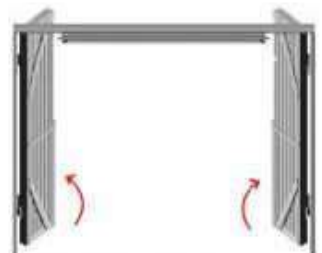

Reja 29_1

Modelos Rejas Abatibles

CERRAMIENTO METALICOS Modelos de puertas ballestas, vista exterior

Mod.1. Dos hojas exteriores

Mod.2. Una hoja exterior izquierda

Mod.3. Una hoja exterior derecha

Mod.4. Dos hojas interiores

Mod.5. Una hoja interior izquierda

Mod.6. Una hoja interior derecha

Mod.7 Corredera izquierda, no abatible, levanta guía

Mod.8. Corredera no abatible, dos hojas, levanta guía

Mod.9 Corredera derecha, no abatible, levanta guía